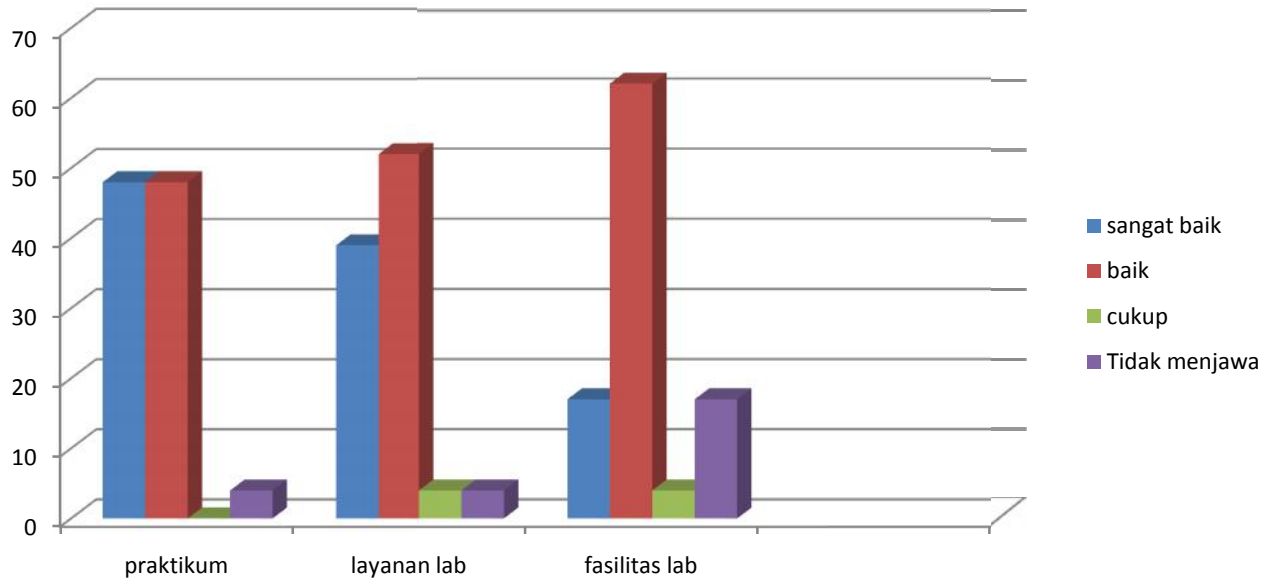

Grafik Analisis Kualitas Layanan Laboratorium Jurusan Biologi Fakultas MIPA Universitas Brawijaya

KUALITAS LAYANAN LABORATORIUM EKOLOGI & DIVERISTAS

KUALITAS LAYANAN LABORATORIUM TAKSONOMI TUMBUHAN

KUALITAS LAYANANAN LABORATORIUM MIKROBIOLOGI