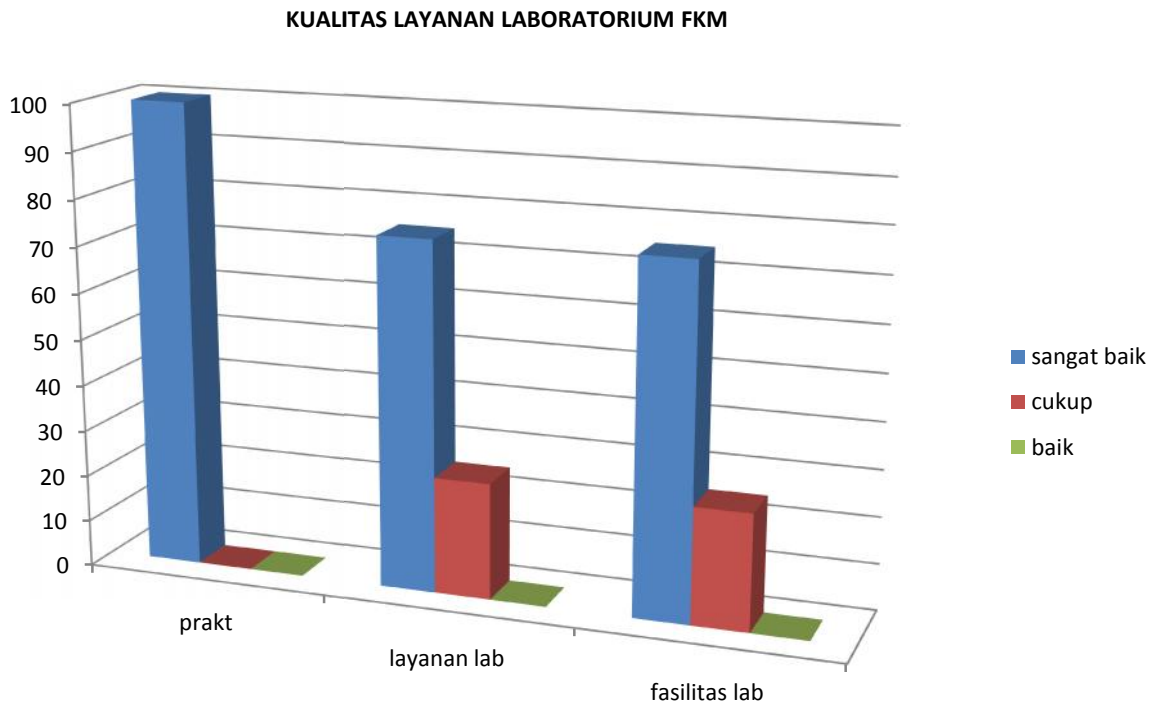

Grafik Analisis Kualitas Layanan Laboratorium Jurusan Biologi Fakultas MIPA Universitas Brawijaya

KUALITAS LAYANAN LABORATORIUM EKOLOGI & DIVERISTAS

KUALITAS LAYANAN LABORATORIUM TAKSONOMI TUMBUHAN

KUALITAS LAYANANAN LABORATORIUM MIKROBIOLOGI