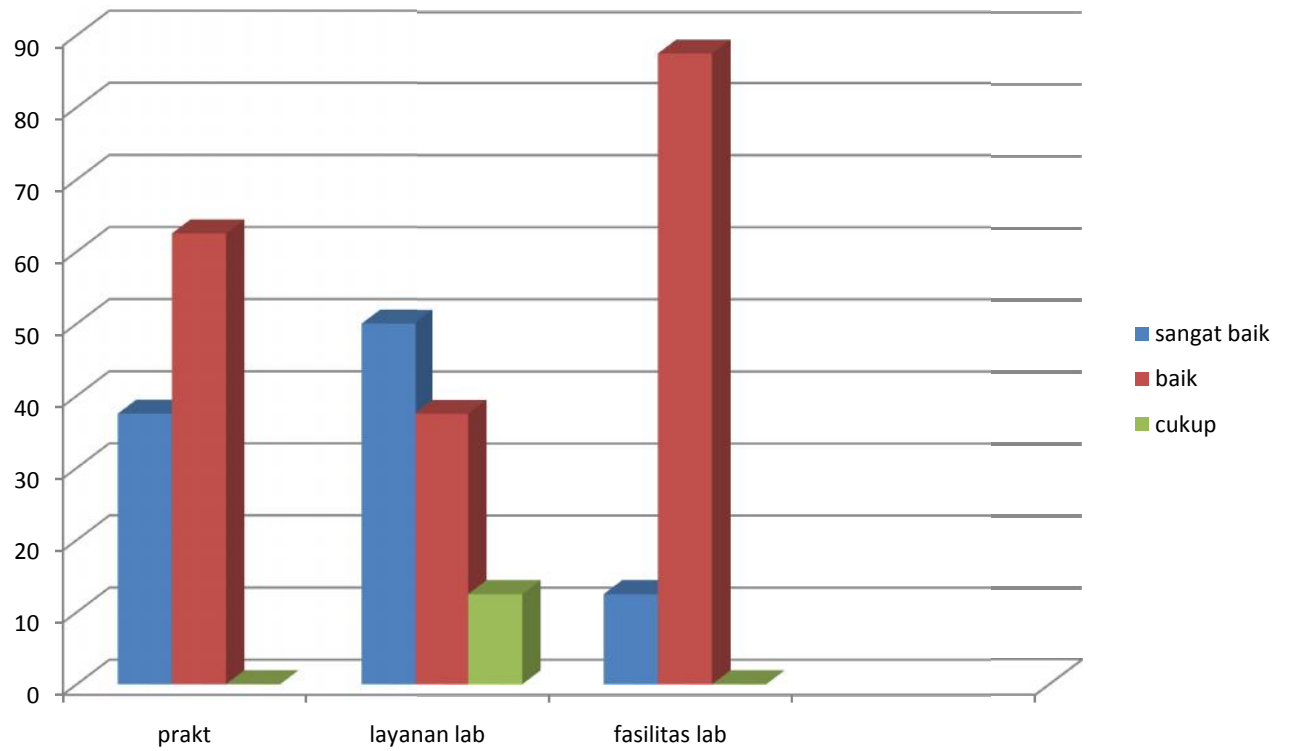

Grafik Analisis Kualitas Layanan Laboratorium Jurusan Biologi Fakultas MIPA Universitas Brawijaya

KUALITAS LAYANAN LABORATORIUM EKOLOGI & DIVERISTAS

KUALITAS LAYANAN LABORATORIUM TAKSONOMI TUMBUHAN

KUALITAS LAYANANAN LABORATORIUM MIKROBIOLOGI