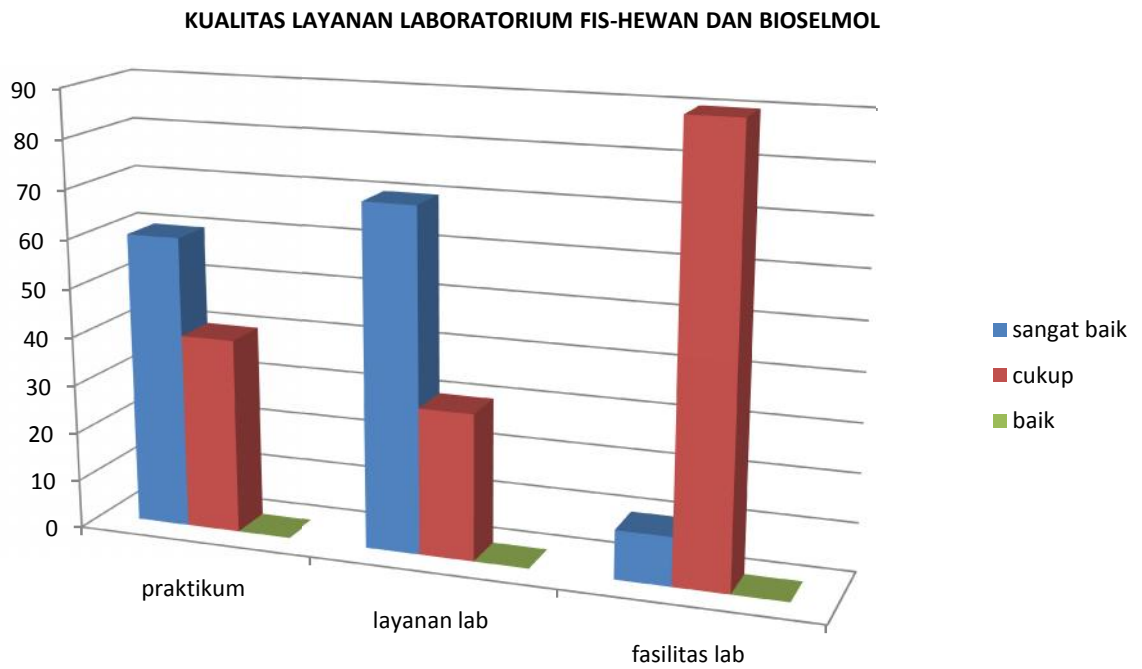

Grafik Analisis Kualitas Layanan Laboratorium Jurusan Biologi Fakultas MIPA Universitas Brawijaya

KUALITAS LAYANAN LABORATORIUM EKOLOGI & DIVERISTAS

KUALITAS LAYANAN LABORATORIUM TAKSONOMI TUMBUHAN

KUALITAS LAYANANAN LABORATORIUM MIKROBIOLOGI