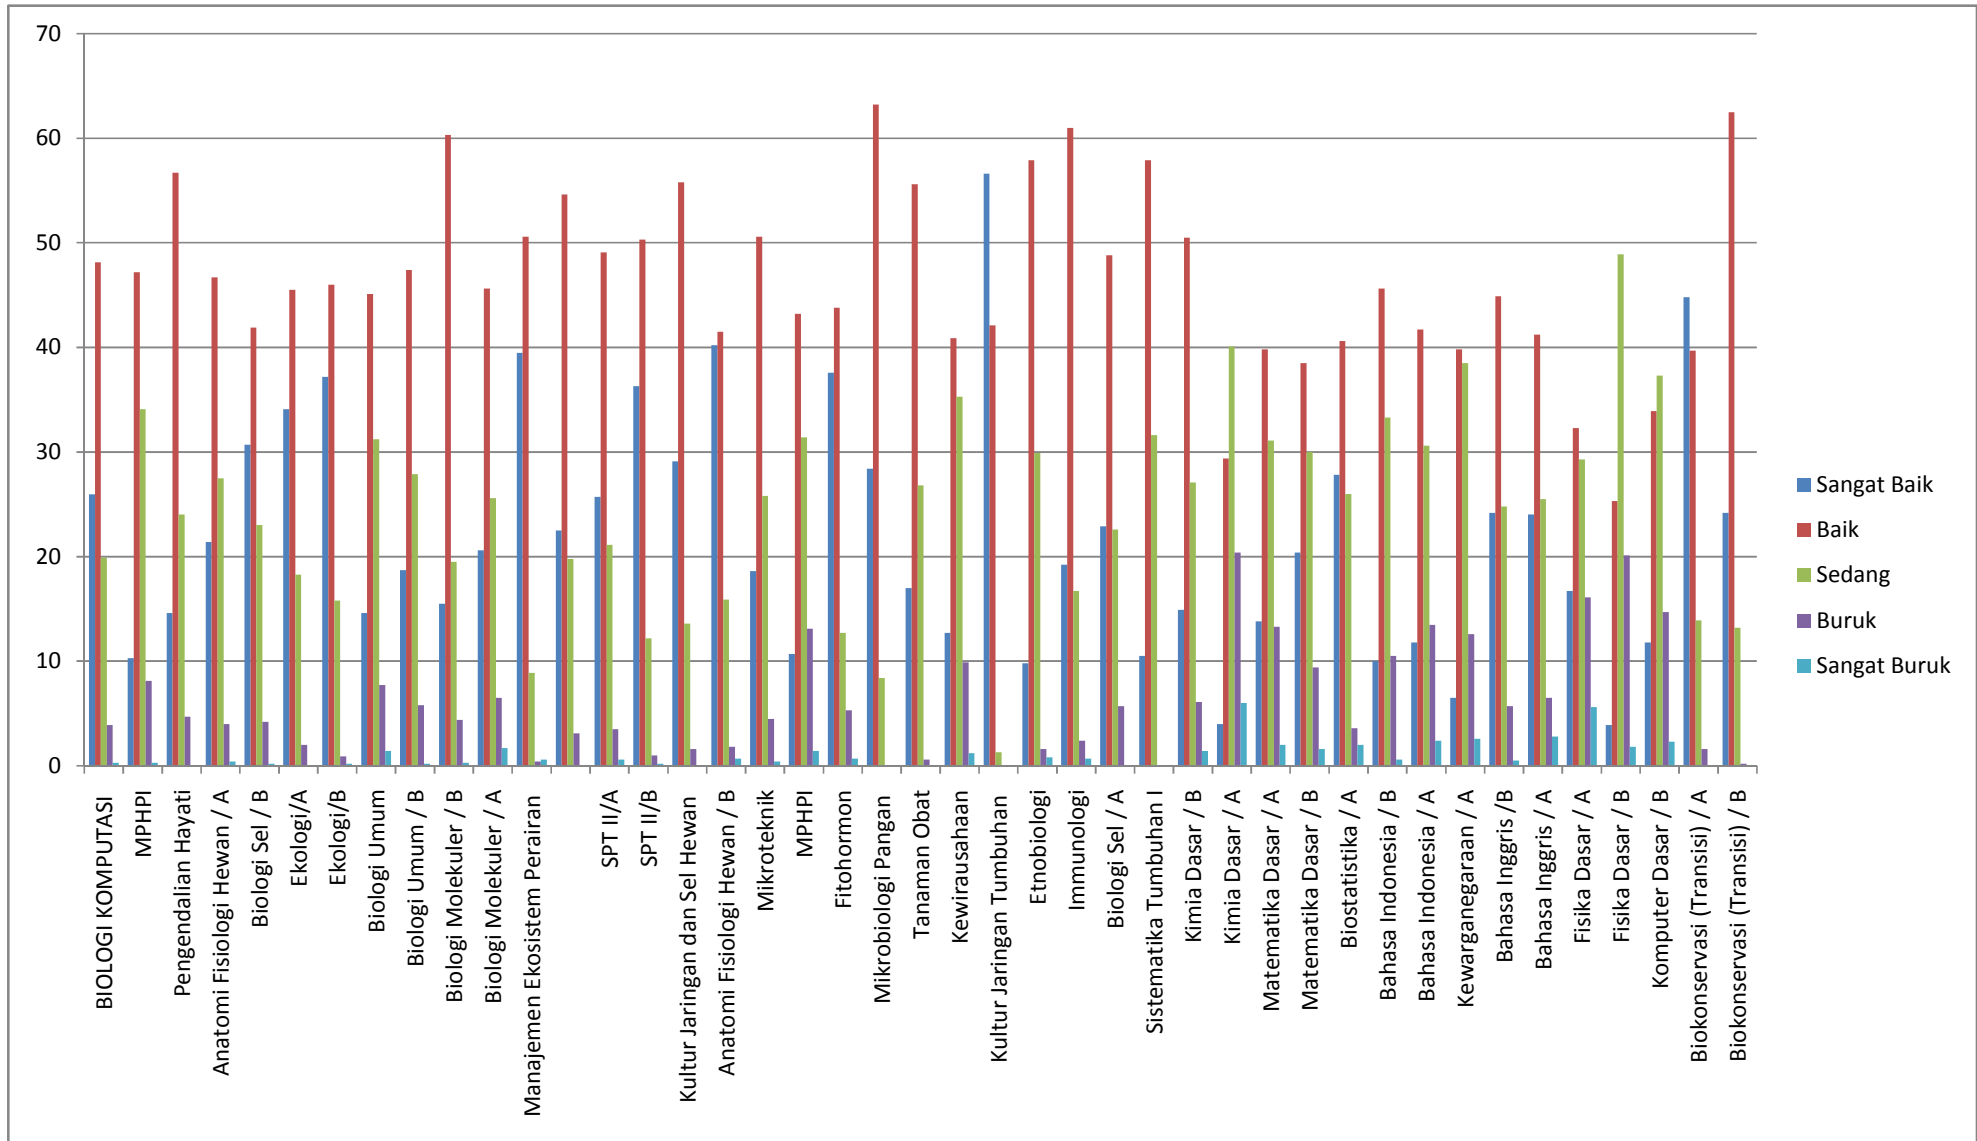

Hasil Kuisisioner PBM PS-S1 Tahun Akademik 2011/2012 Semester Ganjil

Hasil Kuisisioner PBM PS-S1 Tahun Akademik 2011/2012 Semester Genap