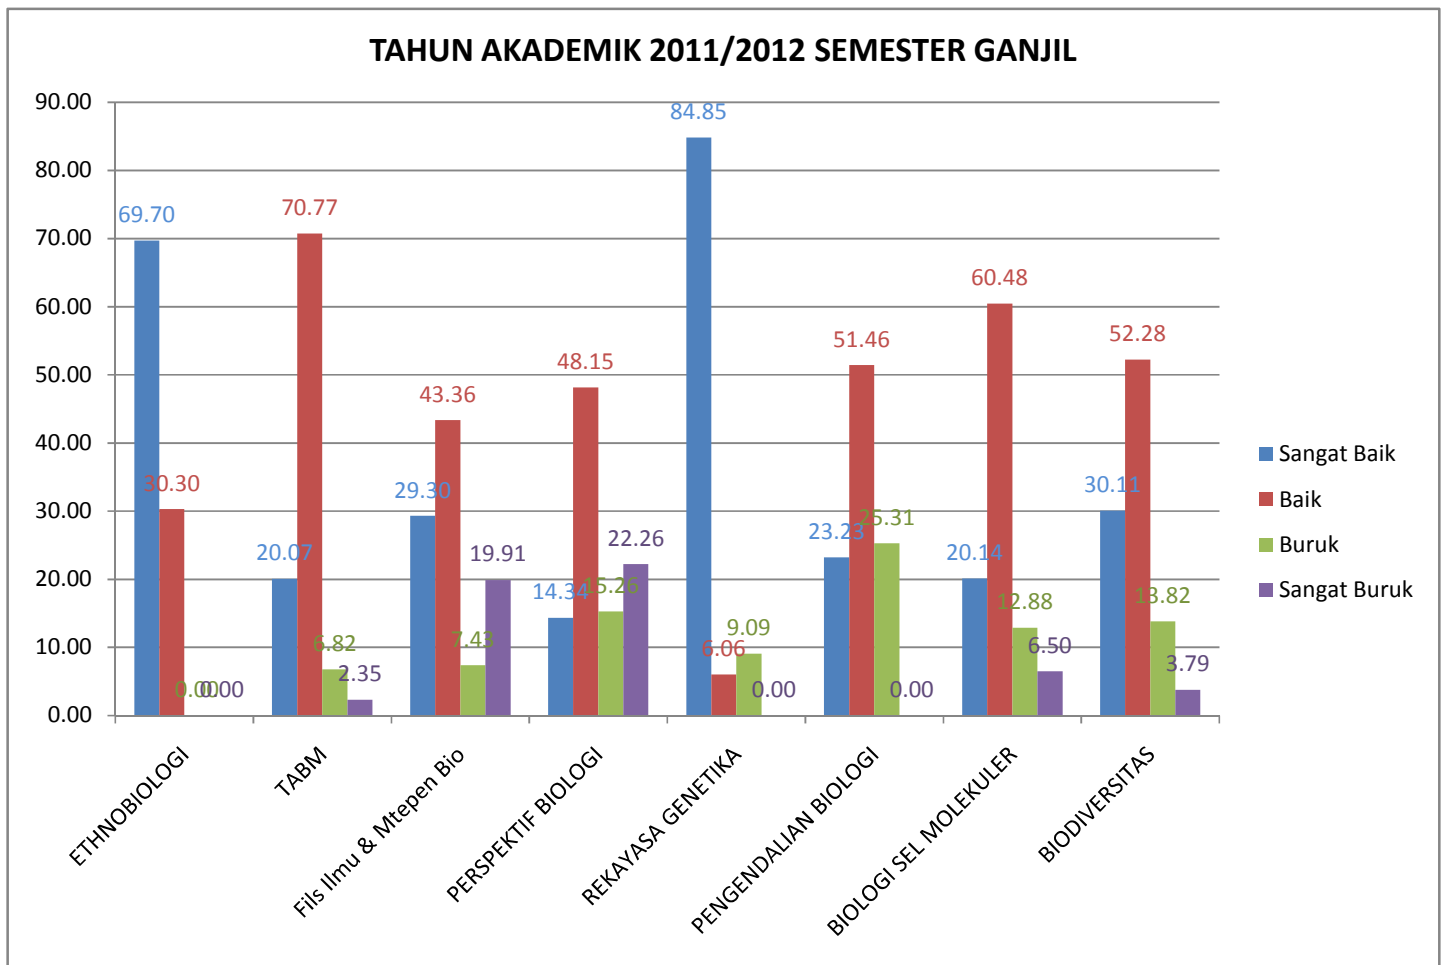

Hasil Kuisiner PBM PS-S2 Tahun Akademik 2011/2012 Semester Ganjil

Hasil Kuisisioner PBM PS S-2 Tahun Akademik 2011/2012 Semester Genap

Hasil Kuisiner PS S-2 Tahun Akademik 2012-2013 Semester Ganjil