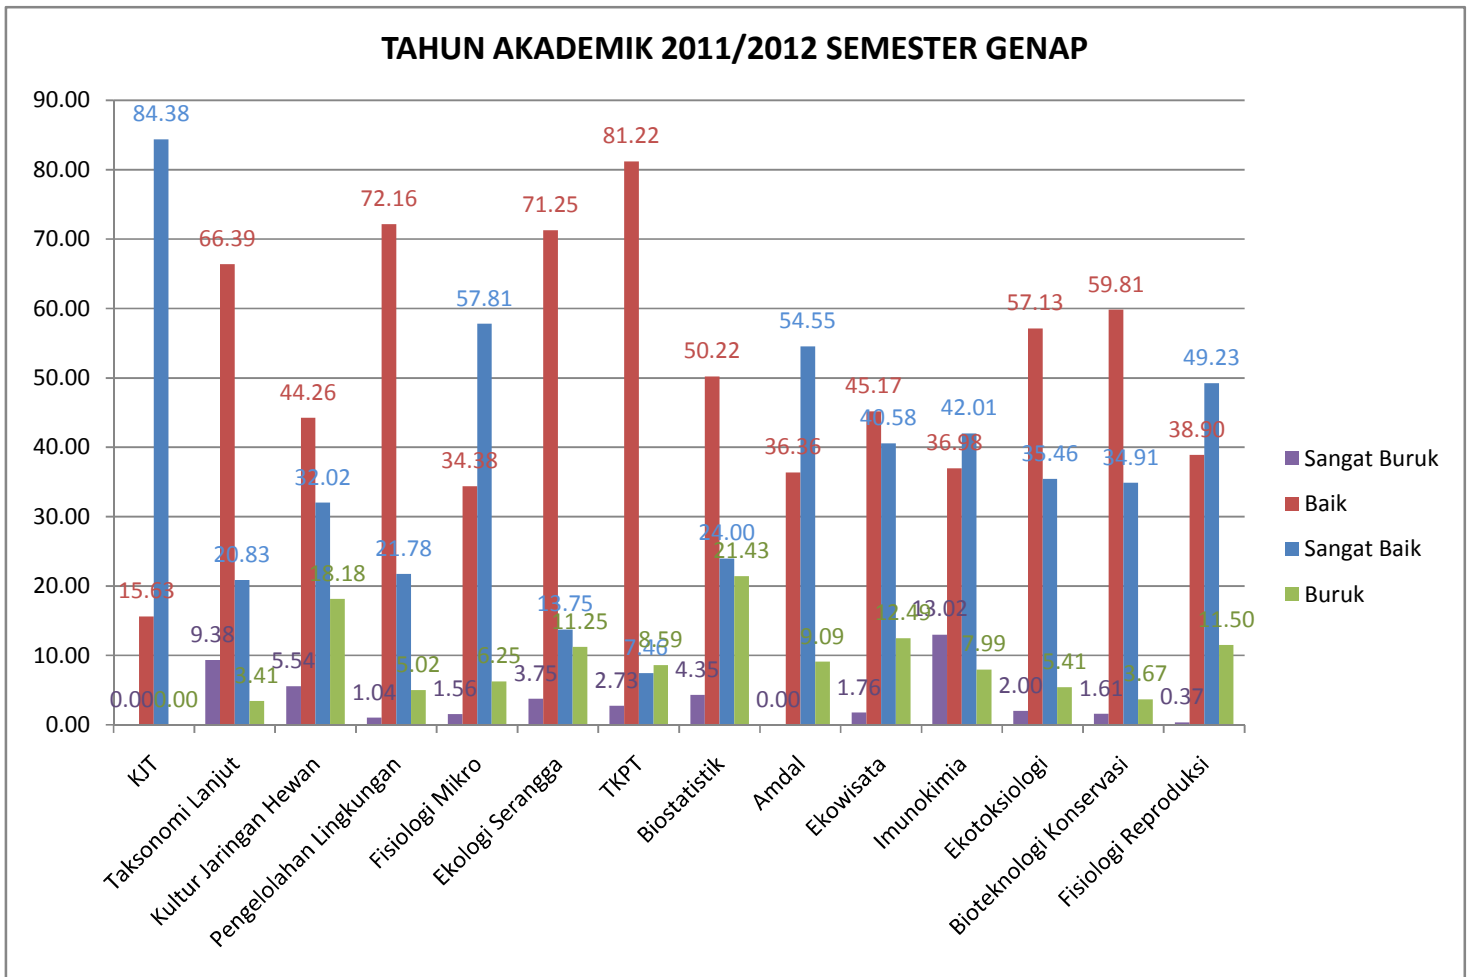

Hasil Kuisiner PBM PS-S2 Tahun Akademik 2011/2012 Semester Ganjil

Hasil Kuisisioner PBM PS S-2 Tahun Akademik 2011/2012 Semester Genap

Hasil Kuisiner PS S-2 Tahun Akademik 2012-2013 Semester Ganjil